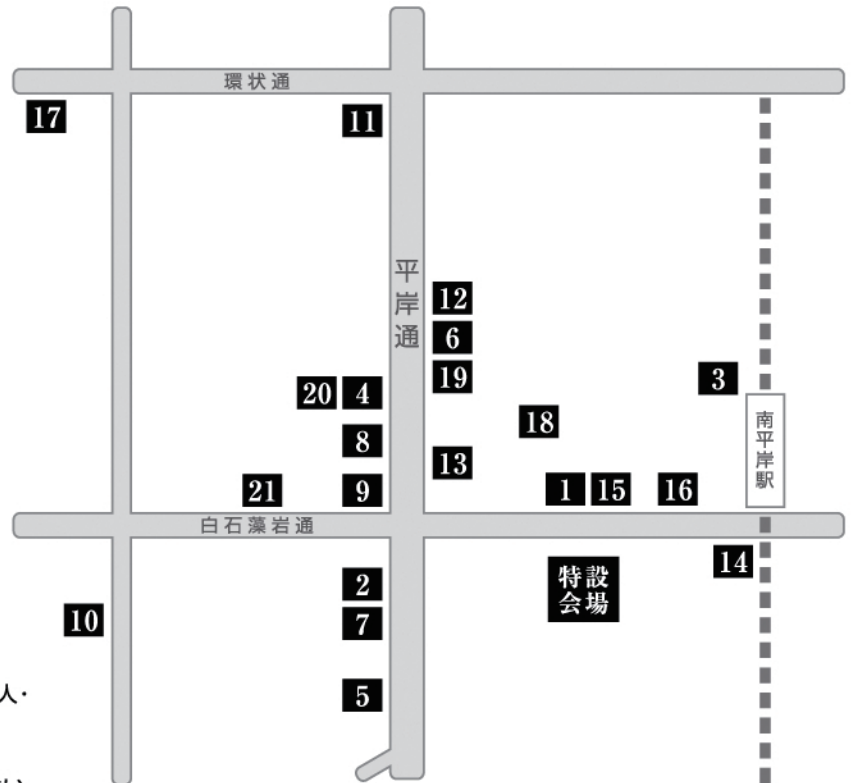

100円商店街参加店ご案内

各店舗の100円商品は平成28年7月30(土)限定の催しで、数量限定のものもございます。また、店舗により営業時間・サービスタイムなども異なる場合がございますので、詳細は各参加店にご確認ください。(表示価格はすべて税込価格です)

番号	店名	電話番号	100円商品/イベント限定サービス
1	福屋 もち店(餅店)	812-2936	栗入りどら焼き¥110→¥100
2	エリザベス宝石 平岸店	824-6511	天然石プレスレット、ネックレス、かわいいストラップ
3	家庭料理十二月	825-6113	お得な商品券(数量限定) ドリンク各種100円♪
4	旭川信用金庫 平岸支店	824-3201	ストラックアウト・ゲームなど1回100円。景品はうまい棒
5	ヘアサロン レオンみずかみ	822-4566	化粧品・雑貨
6	てんやわんや / 虹の架け橋	815-0819	おもちゃ、雑貨、お楽しみ袋
7	サロン・ドゥ・ボヌール 平岸店	832-3377	ヨーヨーつり・泡立てネット
8	さっぽろ特濃カレー	816-4444	自家製ラッシー(100~150ml)100円・特濃ジャンボ宝くじ 1回100円
9	田嶋商店	823-5635	カレーセット、おかし
10	ハローキッズ英語教室	299-4601	速読ゲーム・速読英語・英語ゲーム大会・ヨーヨー作り・輪投げゲーム 全て参加しても100円
11	中和石油(株) ニュー平岸SS	823-4413	お菓子のつかみ取り 大人1回、子供2回で100円!
12	シフォン亭ほやほや	799-1588	シフォンケーキ・クッキー など
13	Fe.dance.studio (エフィーダンススタジオ)	867-0546	当スタジオにてワンコインダンス体験。誰でも出来る様なダンスが楽しめます。
14	泰山熱烈食堂	598-1818	焼小籠包、鶏唐揚
15	ニレ美容室	812-5841	陶器・着物柄エコバック、リサイクル物、etc
16	ピアハーブ ラン(園芸療法士協会)	815-8529	おやき60円。花は通常150円・120円のを100円にします(数量限定あり)
17	セブンイレブン 平岸1条環状通店	832-2777	セブンカフェRサイズ 飲料500ml(お茶、フルーツオレ) ベストリー
18	ヘアメイク タラップ	842-2788	前髪カット、シャンプー剤など(数量限定)
19	そば紋 平岸3条店	812-5861	おそばメニュー100円引き
20	魚源	841-4283	家庭用包丁研ぎ(鉄製除く)1本100円 ※持ち運びはしっかり梱包してください。
21	そば処 美幌そば	080-6067-5067	かぼちゃの天ぷら100円♪

STAMP RALLY スタンプラリー!!

参加店で100円以上のお買い物をして頂くと、スタンプを1つ捺印致します。5店分のスタンプを集めて1回抽選。
商店街の素敵なプレゼントを当てちゃおう!

抽選会場:ひよっこ公園 特設会場
豊平区平岸3条14丁目

抽選日時:平成28年7月30日(土)
11:00~15:00

このチラシをコピーしてもスタンプラリーの台紙として使用できます。また、表面QRコードのFaceBookページからプリントアウトしてご利用ください。

◇アンケートにご協力ください◇

■あなたのお歳: 歳 ■性別: 男・女

■お住まい:(町) 条 丁目

■このイベントを何でお知りになりましたか?

:お店・ポスト・回覧板・ポスター・インターネット・ラジオ・知人・その他()

■「第3回 南平岸百円商店街&夏まつり」のご感想をお聞かせ下さい。

1	2	3	4	5
---	---	---	---	---